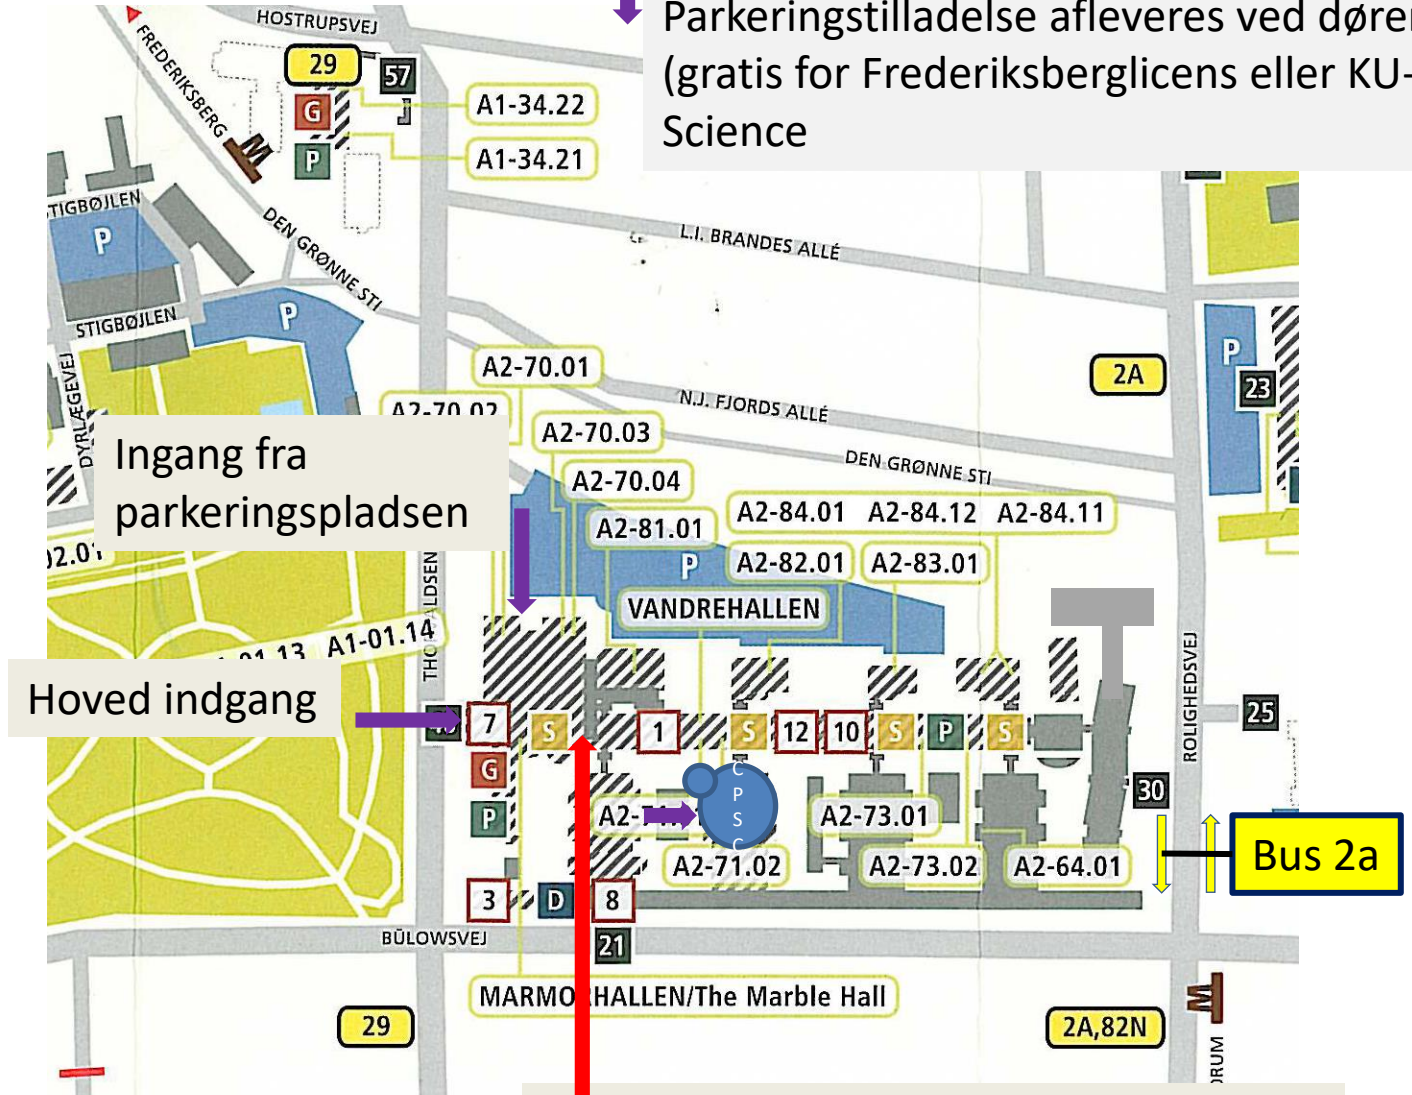

Metro & Falkoner Allé

Bemandet indgang i lilla
Parkeringstilladelse afleveres ved døren
(gratis for Frederiksberglicens eller KU-
Science)

Ingang fra
parkeringspladsen

Hoved indgang

Bus 2a

Mødelokal H117, K117 & M117
1. sal Thorvaldsensvej 40, 1871 F'berg
Trappe (og elevator) ved Hoved indgang